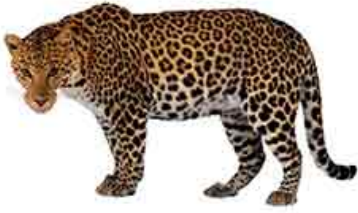

# जंगली जानवरों के नाम - स्टिकर

बाघ

शेर

हाथी

जिराफ़

बंदर

चीता

दरियाई घोड़ा

गैंडा

तेंदुआ

सियार

लोमड़ी

हिरन

भेड़िया

भालू

ज़ेबरा