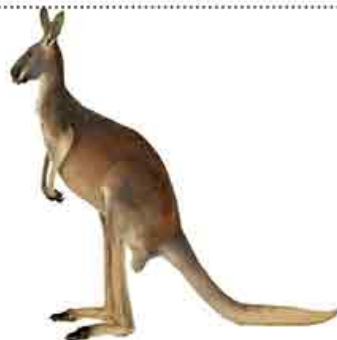

जंगली जानवरों के नाम - स्टिकर

कंगारू